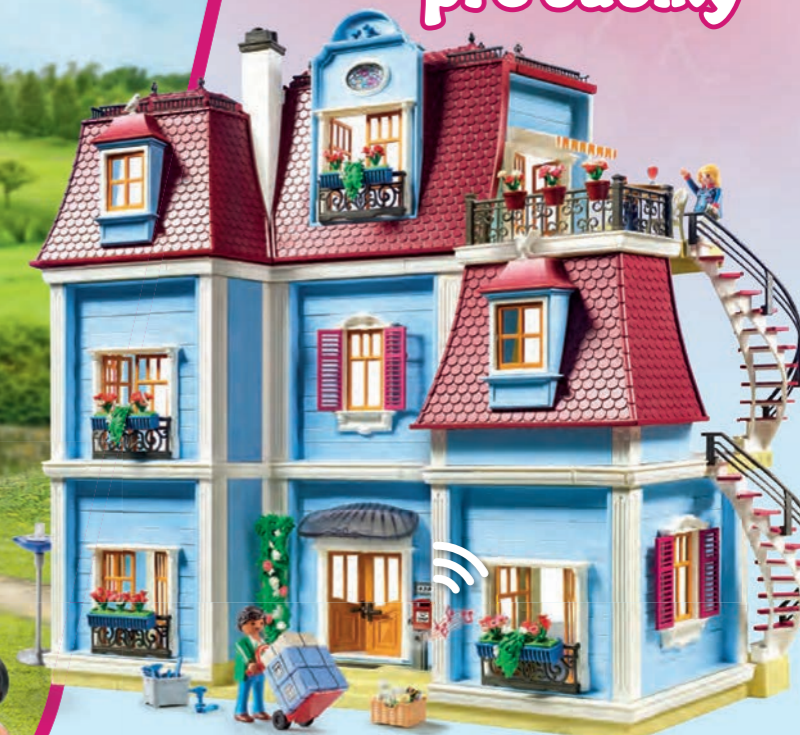

71351 Waterfall Ranč. Variabilní plot, plně vybavené pokoje, včetně doplňků pro koně. **Waterfall Ranč.** Variabilní plot, plne vybavené izby, vrátane doplnkov pre kony.

Můj velký dům
pro panenky

Môj veľký dom
pre bábiky

70205 Velký dům pro panenky. Se střešní terasou, točivým schodištěm, funkčním zvonkem a poštovní schránkou. Baterie nejsou součástí balení.

Velký dom pre bábiky. So strešnou terasou, točivým schodiskom, funkčným zvončekom a poštovou schránkou. Batérie nie sú súčasťou balenia.