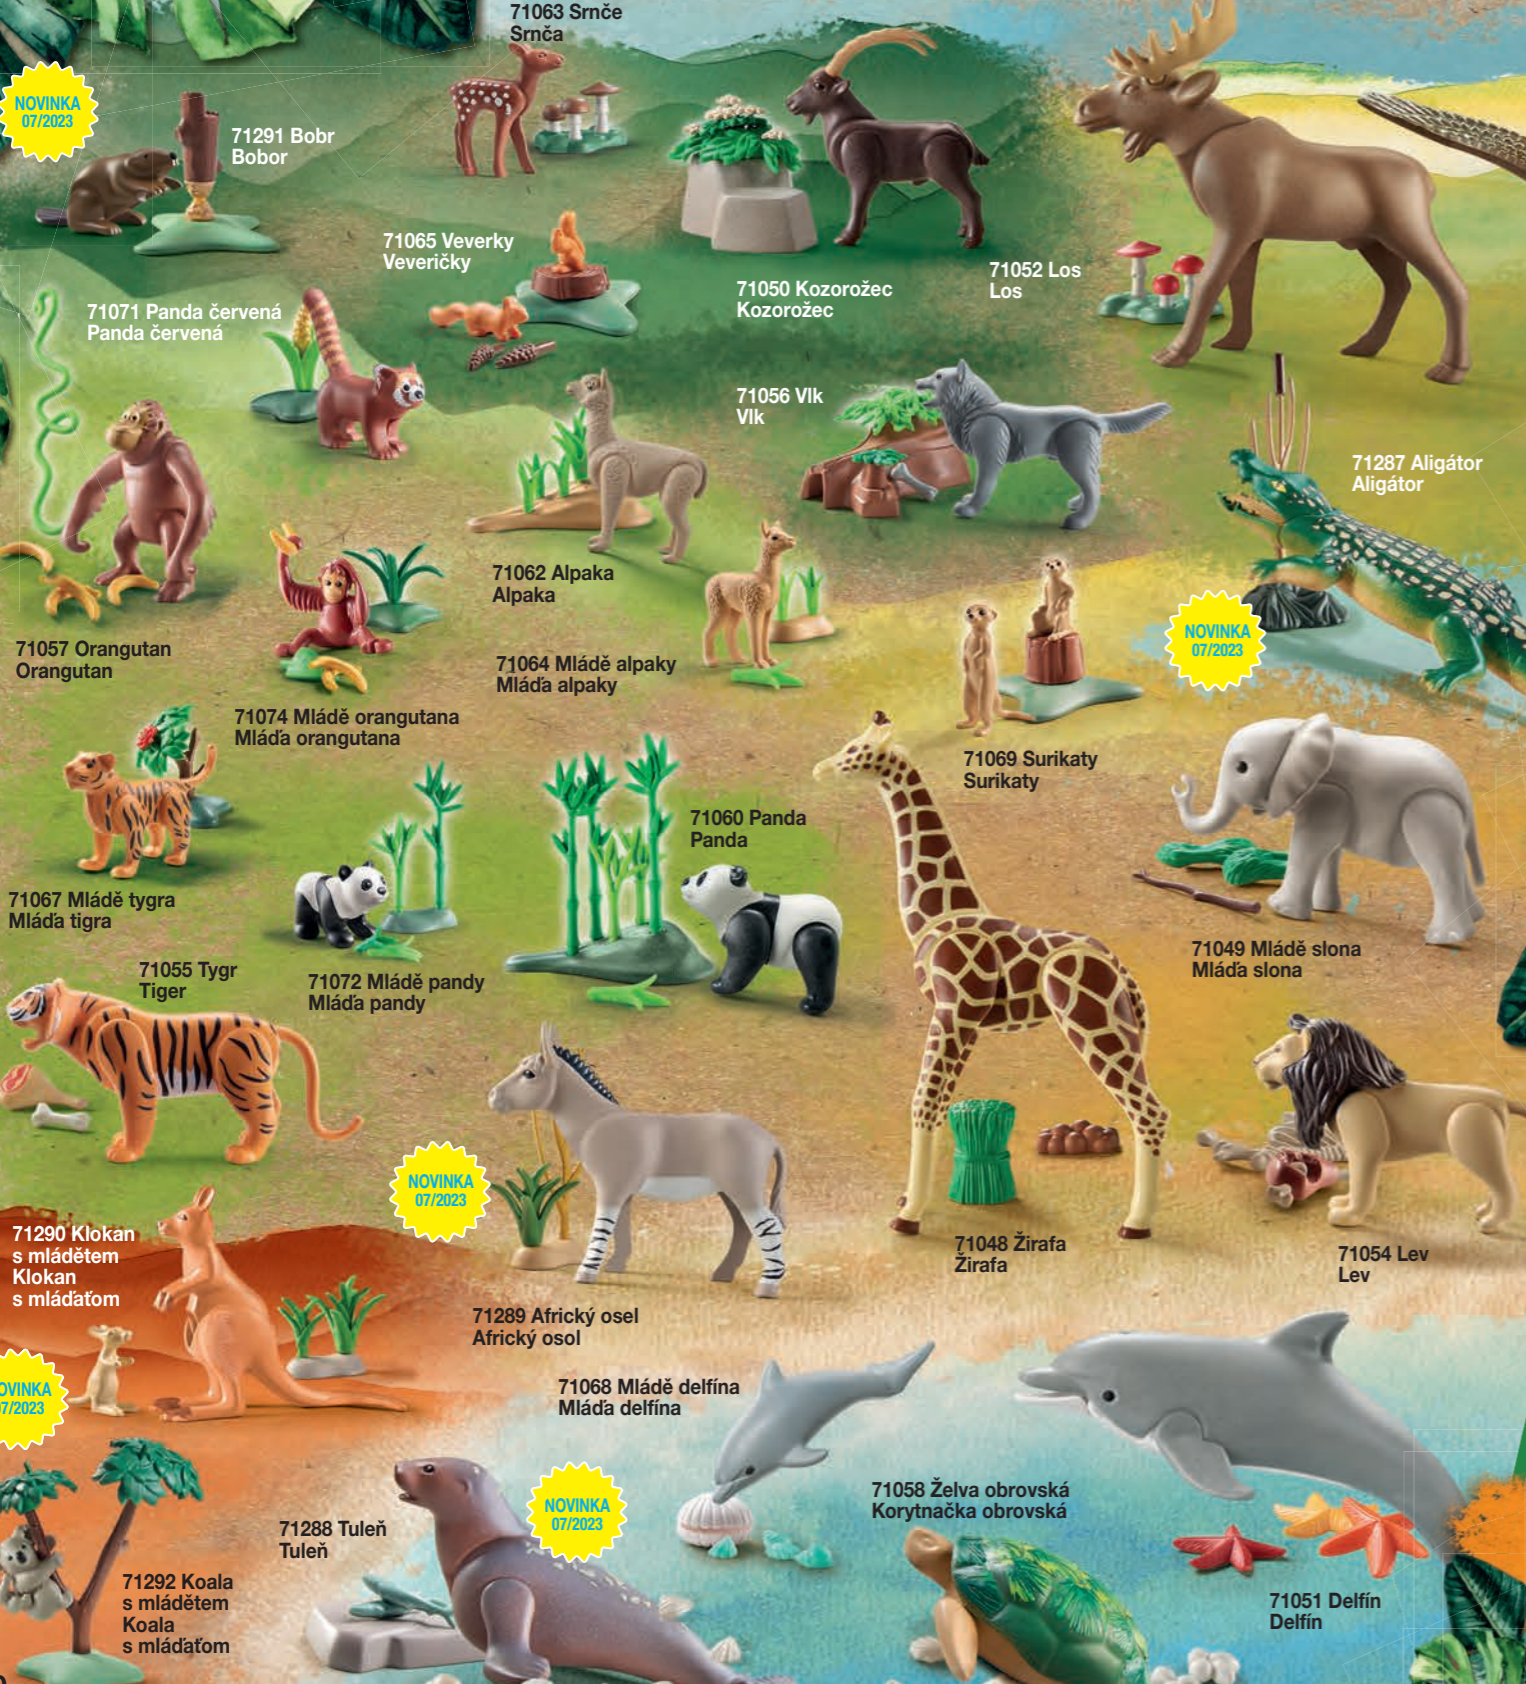

VITAJTE V SAVANE!

Rodina Palmerovcov sa vydáva na výskumnú cestu do savany. Vďaka špeciálnemu vybaveniu sú dobre pripravení na každú situáciu. Na svojich dlhých cestách savanou uvidia divé zvieratá v ich prirodzenom prostredí a pokiaľ to bude nutné, môžu im poskytnúť aj lekársku pomoc.

- 71295 Wiltopia - Na cestách s fotografem zvířat** se skvělým kostým zebry, zebry a zebřího mláděte a figurka s otočnou hlavou. **Wiltopia - Na cestách s fotografem zvířat** so skvelým kostým zebry, zebry a zebřího mládčaťa a figurka s otočnou hlavou.
- 71294 Wiltopia - Výlet k vodě** nový slon může nasát vodu chobotem a znovu ji vystříknout. **Wiltopia - Výlet k vodě** nový slon dokáže chobotom nasat vodu a opäť ju vystrieknuť.

VRÁTANE ZBERATELSKEJ KARTIČKY, VZRUŠUJÚCEHO ZVUKOVÉHO OBSAHU A DALŠIEHO PŘESLUŠENSTVA.

NOVINKA
07/2023

- 71291 Bobr Bobor
- 71065 Veverky Veveričky
- 71071 Panda červená Panda červená
- 71057 Orangutan Orangutan
- 71067 Mládě tygra Mláďa tигра
- 71055 Tygr Tiger
- 71290 Klokan s mládětem Klokan s mláděťom
- 71288 Tuleň Tuleň
- 71292 Koala s mláděťom Koala s mláděťom
- 71063 Srnčie Srnča
- 71050 Kozorožec Kozorožec
- 71052 Los Los
- 71056 Vik Vik
- 71062 Alpaka Alpaka
- 71064 Mládě alpaky Mláďa alpaky
- 71060 Panda Panda
- 71289 Africký osel Africký osol
- 71068 Mládě delfína Mláďa delfína
- 71059 Orel Orol
- 71287 Aligátor Aligátor
- 71049 Mládě slona Mláďa slona
- 71054 Lev Lev
- 71048 Žirafa Žirafa
- 71058 Želva obrovská Korytnačka obrovská
- 71069 Surikaty Surikaty
- 71048 Žirafa Žirafa
- 71054 Lev Lev

Country

NA BIOFARMĚ SE
POŘÁD NECO DĚJE!

NA BIOFARME SA
STÁLE NIEČO DEJE!

4-10
let
rokov

71253 Včelárka.
Včelárka se s láskou stará o včely v úli. Pomocí dymovnice ukliďuje včely, aby mohla sklízet lahodný med. **Včelárka.** Včelárka sa s láskou stará o včely v úli. Pomocou dymovnice upokojuje včely, aby mohla zbierať lahodný med.