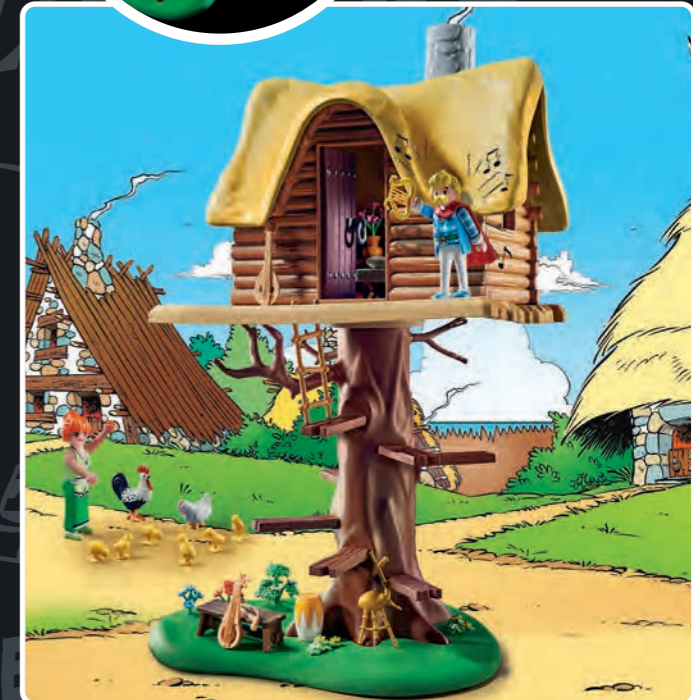

NOVINKA
10/2023

PROMO-PACKS

Astérix

70931 Asterix: Velká vesnická slavnost.
Částečně odnímatelná střecha, otočný rožeň na táborák a banketový stůl s místem pro 18 Galů.
Asterix: Velká dedinská slavnost.
Částečně odnímatelná střecha, otočný ražeň na táborák a banketový stůl s místem pro 18 Galův.