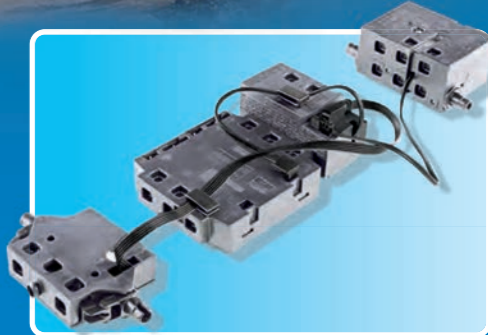

NOVINKA
10/2023

City Life

3,2,1-
START!

3,2,1-
ŠTART!

71430 Rally-Car. RC terénní pick-up s vysouvací rampou.
Rally-Car. RC terénní pick-up s výsuvnou rampou.

71397 RC-Modul-Set Bluetooth. RC řídicí jednotka, kompatibilní s mnoha vozidly PLAYMOBIL.
RC-Modul-Set Bluetooth. RC riadiaca jednotka, kompatibilná s mnohými vozidlami PLAYMOBIL.