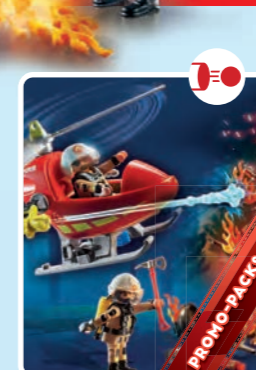

71195 Hasičský vrtulník. Vodní dělo s vodními projektily. **Hasičský vrtulník.** Vodné delo s vodnými projektily.